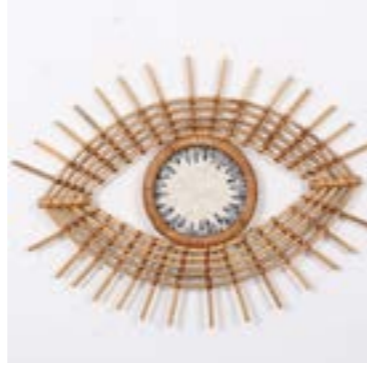

Göz 70x50 cm Sedefli Rattan Duvar Dekorü

Ürün Kodu : EYE-RTSDF-05
Fiyatı : 721,41 TL

Ezgi Dekoratif Rattan Supla ve Duvar Dekorü 40x30 cm

Ürün Kodu : EZ-D-01
Fiyatı : 291,75 TL