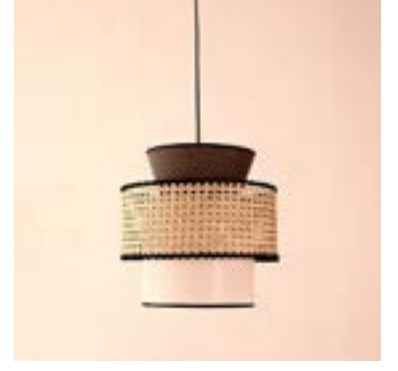

Ürün Kodu : HZ-H-40
Fiyatı : 1.150,00 TL

Nuray Desen Kumaşlı Dođal Hazeran Avize 40x35 cm

Ürün Kodu : HZ-H-41
Fiyatı : 1.225,00 TL