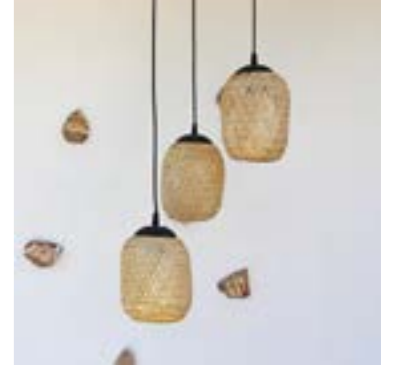

Vera Üçlü Bambu Sarkıt

Ürün Kodu : BMB-Y-K-22
Fiyatı : 854,50 TL