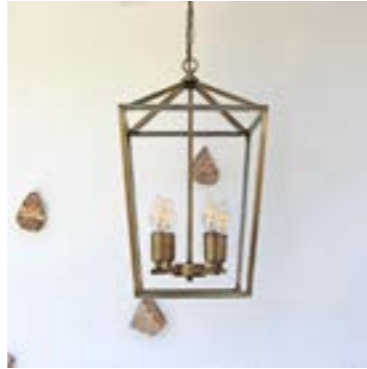

Ürün Kodu : MAT-17
Fiyatı : 2.499,86 TL

Melda Eskieme Metal Aydınlatma 30x47 cm

Ürün Kodu : MAT-18
Fiyatı : 1.964,04 TL

Melda Siyah Metal Aydınlatma 30x47 cm

Ürün Kodu : MAT-19
Fiyatı : 1.964,04 TL

Ceylin Eskieme Metal Aydınlatma 35x50 cm