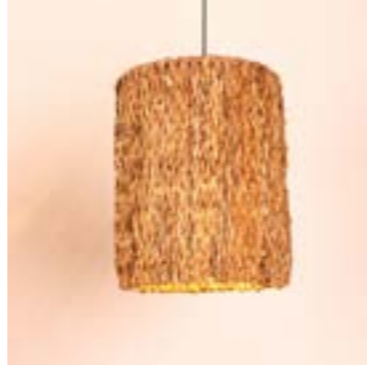

Ürün Kodu : ALANYA35
Fiyatı : 1.014,55 TL

ALANYA Doğal Abaka 27X40 cm Avize

Ürün Kodu : ALANYA40
Fiyatı : 750,00 TL

ALANYA Doğal Abaka 35X45 cm Avize

Ürün Kodu : ALANYA45
Fiyatı : 1.100,00 TL

ALANYA Doğal Abaka 3 lü SET Kapaklı Çamaşır ve Dekorasyon Sepeti