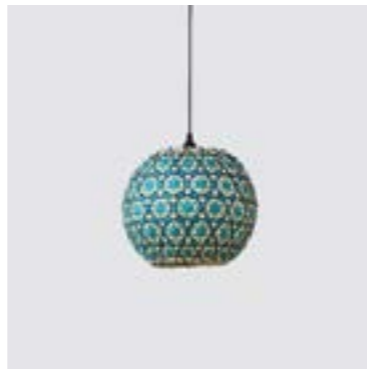

Hürrem 30x26 cm. Bambu Lamba

Ürün Kodu : BMB-Y-15
Fiyatı : 628,39 TL