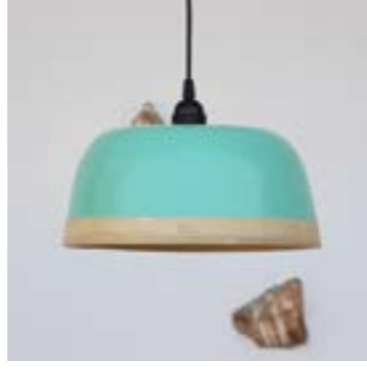

Mimoza Turkuaz 28x13 cm. Bambu Lamba

Ürün Kodu : 000402-Y-12
Fiyatı : 455,64 TL