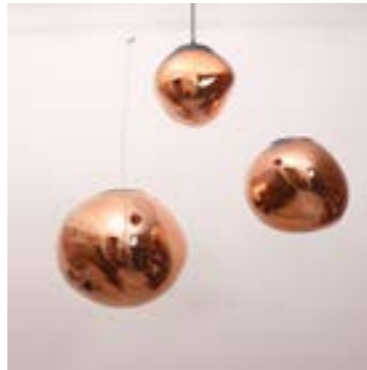

Bakır Renk Yamuk Cam Set Avize

Ürün Kodu : CAM-BAKIR-SET
Fiyatı : 5.251,46 TL