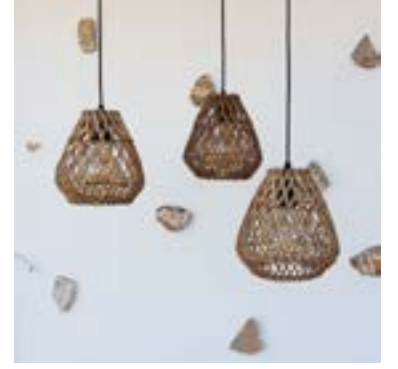

Seher 15x17 cm. Üçlü Rattan Set

Ürün Kodu : SHR-04
Fiyatı : 1.318,52 TL