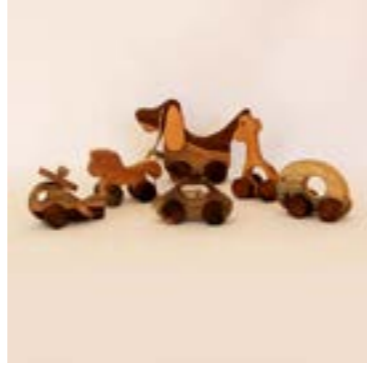

Tekerlikli 6'lı Oyuncak Seti

Ürün Kodu : OYUN-02
Fiyatı : 221,60 TL