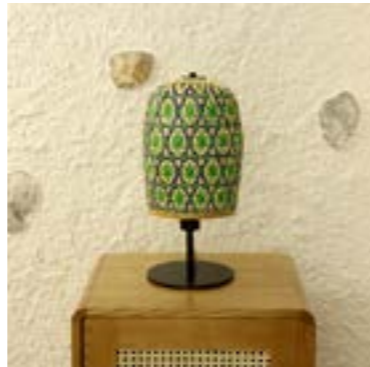

Ürün Kodu : RML-07
Fiyatı : 1.166,99 TL

RENK 30X30 cm. Deniz Sazı Orta Boy Sepet

Ürün Kodu : RNK-001
Fiyatı : 565,99 TL

Zümrüt 20x45 cm Renkli Bambu Masa Lambası

Ürün Kodu : RNK-01
Fiyatı : 818,42 TL

Hürrem 20x45 cm Renkli Bambu Masa Lambası