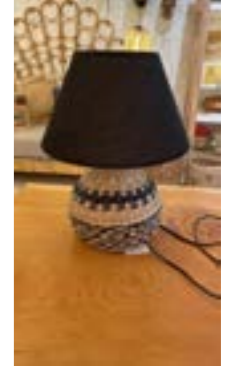

Eskişehir Bambu & Deniz Sazı Örme Masa Lambası Orta-Boy

Ürün Kodu : BMB-MST-02
Fiyatı : 936,19 TL