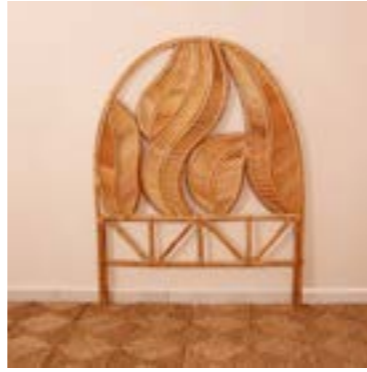

Leaf Rattan Tek Kişilik Yatak Başlığı 110x140 cm

Ürün Kodu : YT-R-19
Fiyatı : 4.250,00 TL