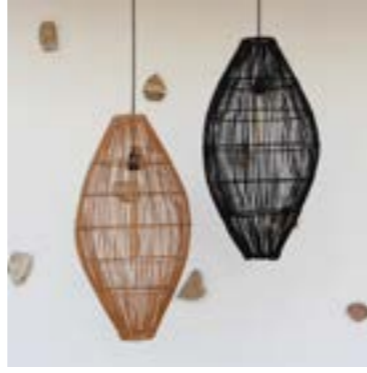

Dilara İkili Rattan Set

Ürün Kodu : DIL-003
Fiyatı : 2.380,66 TL