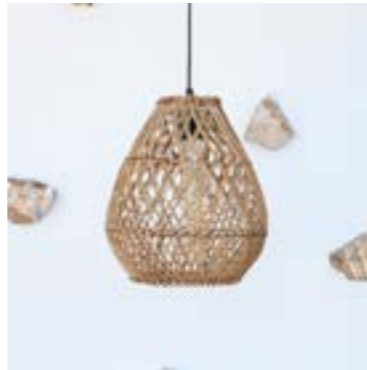

Seher Rattan Lamba 25x27 cm

Ürün Kodu : SHR-02
Fiyatı : 525,15 TL