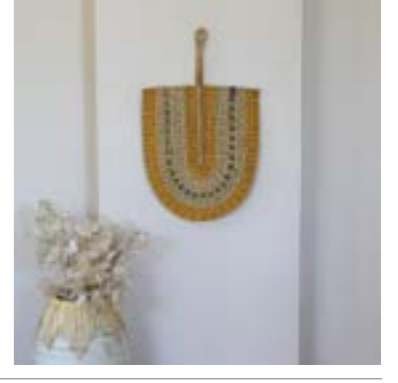

Göksim Japon Hasır 30x49 cm. Dekoratif Duvar Dekoru -15

Ürün Kodu : JH-DD-15
Fiyatı : 373,89 TL

Çağıl Japon Hasır 30x49 cm. Dekoratif Duvar Dekoru -16

Ürün Kodu : JH-DD-16
Fiyatı : 406,88 TL